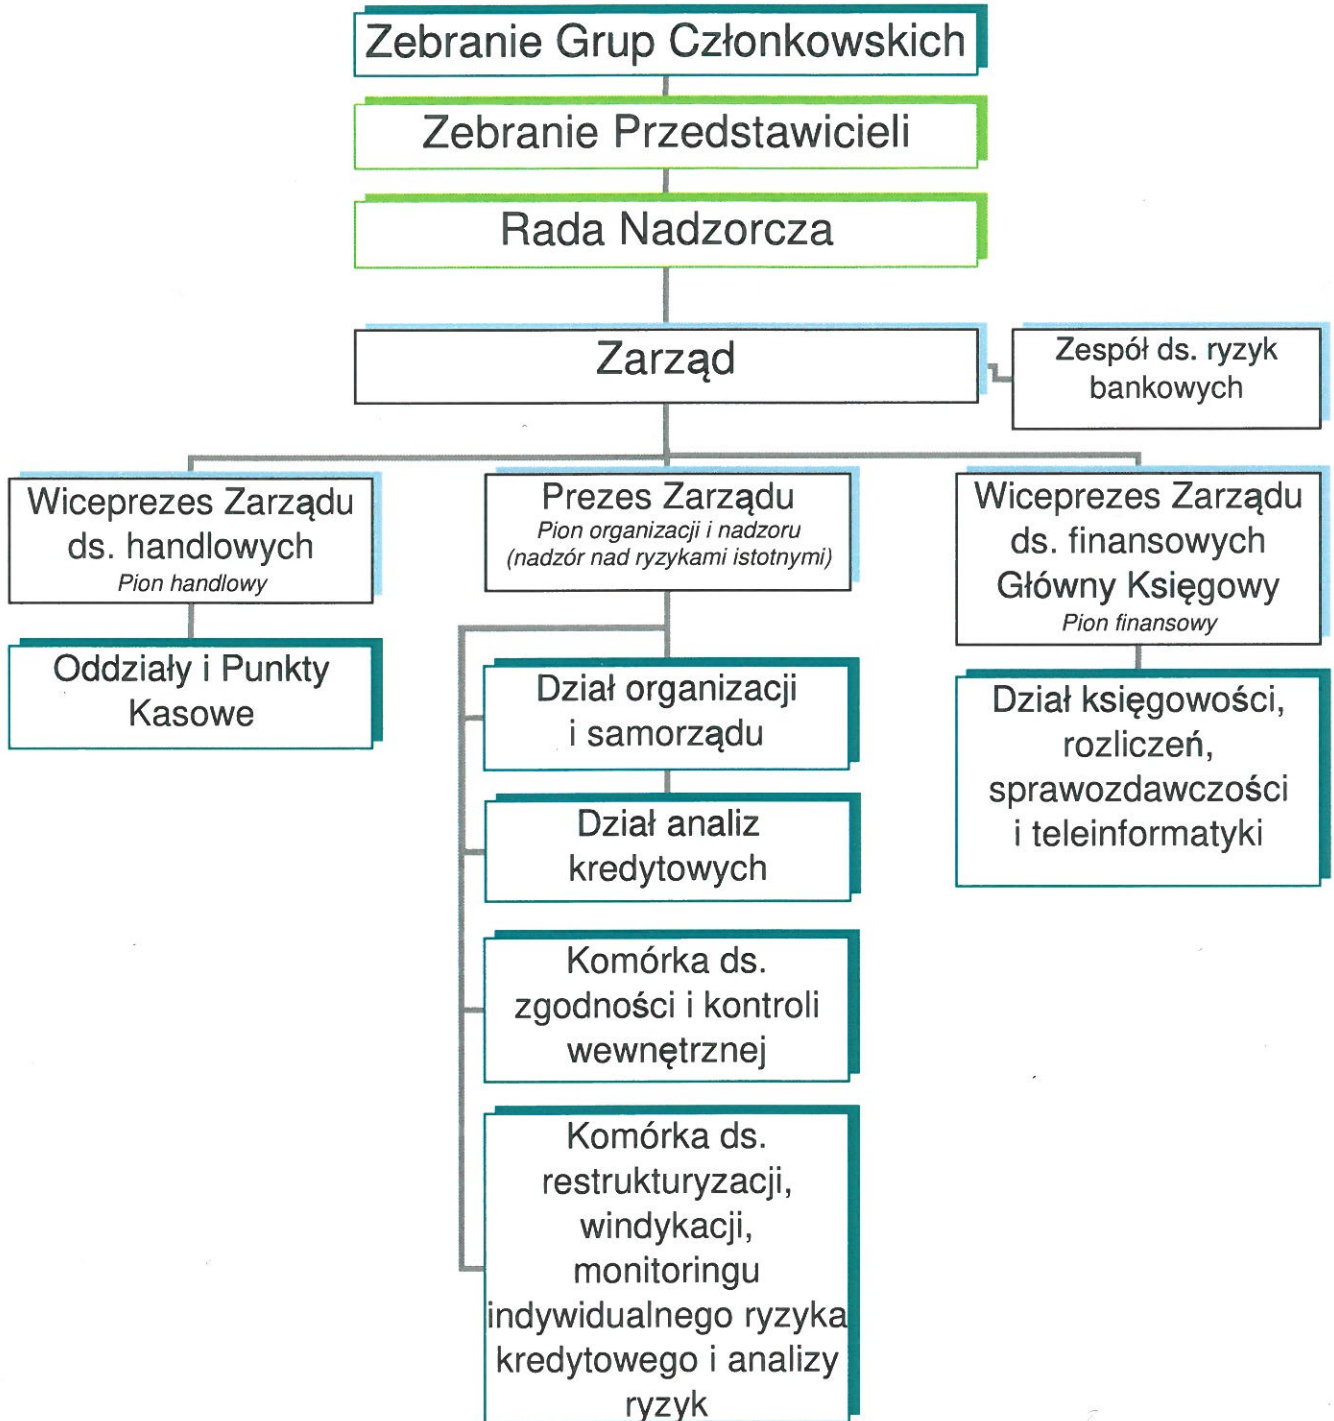

## Schemat organizacyjny Banku Spółdzielczego w Łasinie

Zarząd BS:

Łasin, dnia 23.11.2017 r.

WICEPREZES ZARZĄDU  
ds. handlowych  
Bank Spółdzielczy w Łasinie  
mgr Małgorzata Wolnikowska-Staszczuk

WICEPREZES ZARZĄDU  
ds. finansowych  
Bank Spółdzielczy w Łasinie  
mgr Maria Makuracka